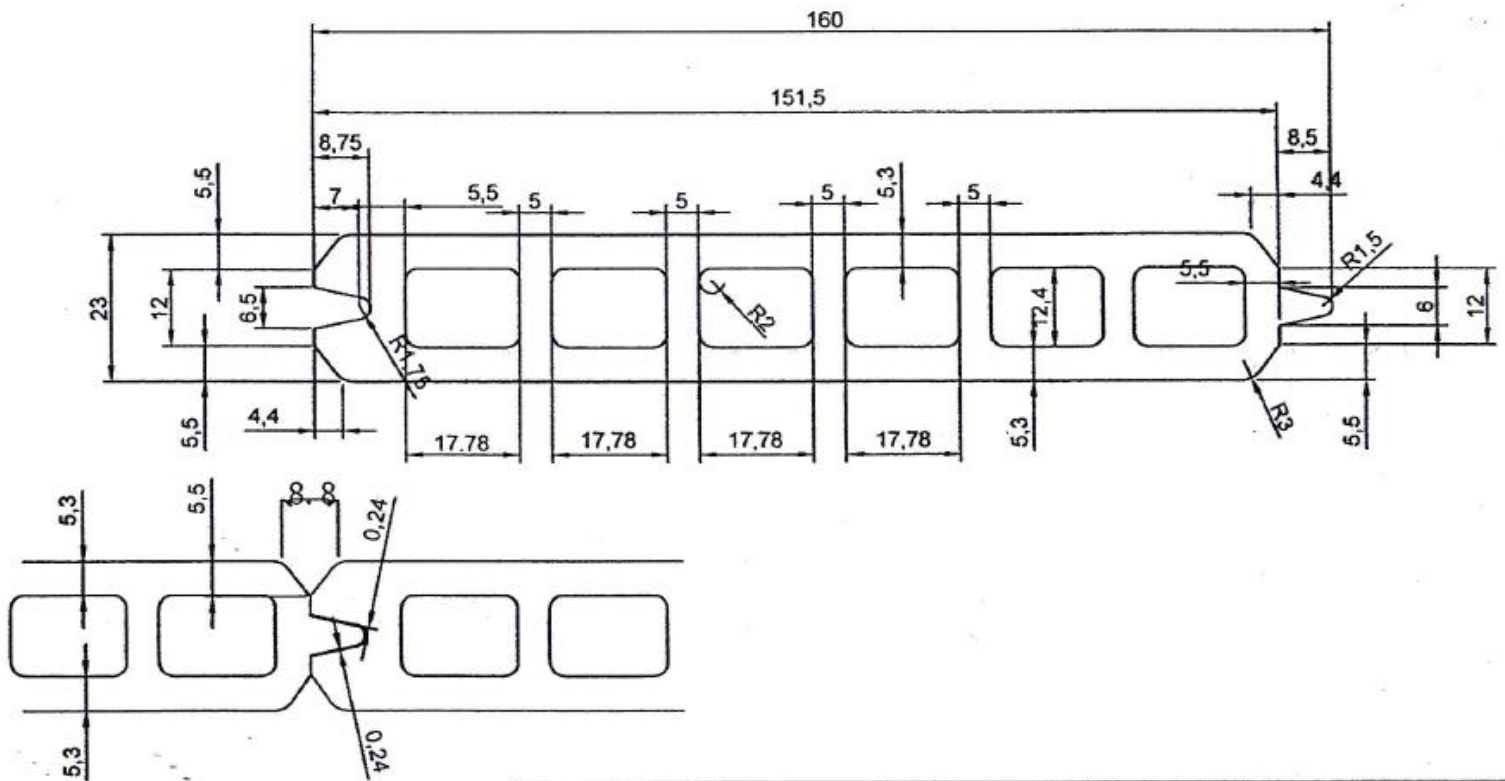

PLANCHE DE COMPOSITE

Dimension des planches : 6" large x 6' long x 7/8" épaisseur.

COULEURS :

<p>BRUN CÈDRE</p>	
<p>BRUN FORESTIER</p>	
<p>BRUN CHOCOLAT</p>	
<p>MOKA</p>	
<p>GRIS</p>	
<p>NOIR</p>	

PLANCHE DE COMPOSITE

□ □		□ □	160x23	□□□ (mm ²)	□□□□ (kg/m)
□ □				2127	2.87
□ □					
□ □					