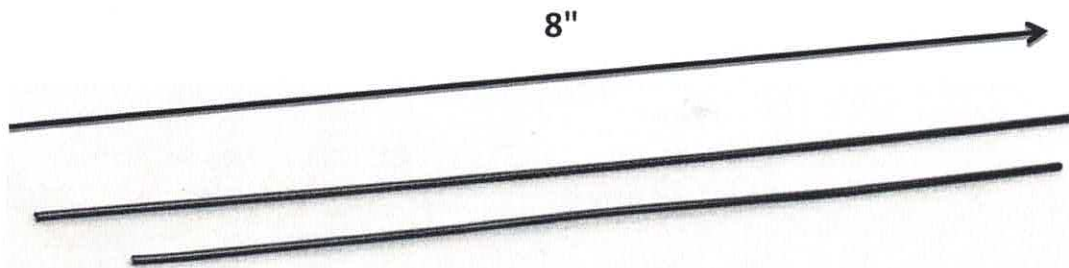

## LIENS VINYLE 8" :

DIMENSION :

LONGUEUR : 8"

GAGE : 11 GAGE

POIDS : 0.013 LBS

## LIENS VINYLE 9" :

**DIMENSION :**

LONGUEUR : 9"  
GAGE : 11 GAGE  
POIDS : 0.015 LBS