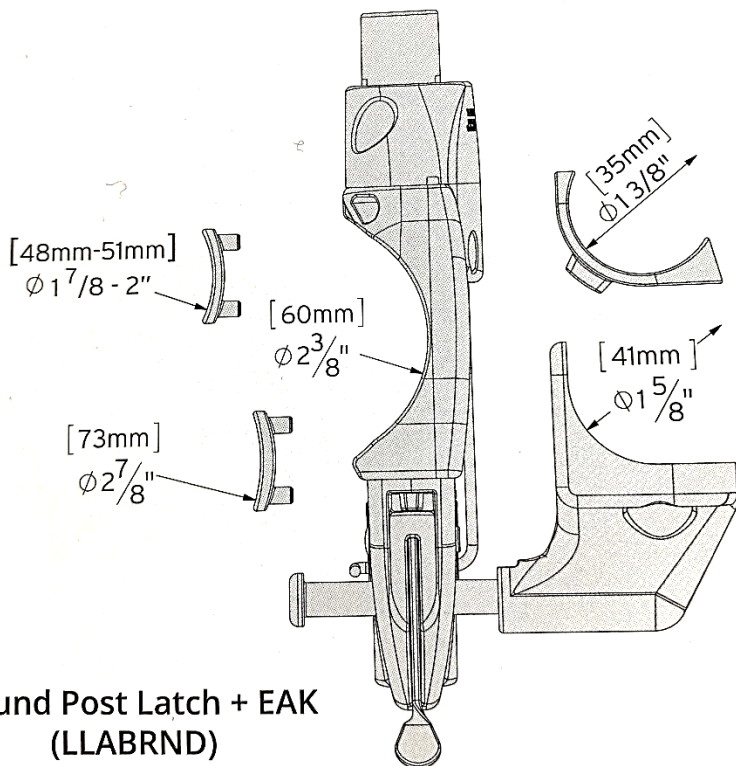

DD-SERRURE À CLÉE FROST (2 CÔTÉ)

MATÉRIEL DE BARRIÈRE	ESPACE IDÉAL ENTRE LE POTEAU ET LA BARRIÈRE	VARIATION ESPACE
FROST	1 1/2" (38 MM)	1 1/4" - 2 1/4" (32-57 MM)

Round Post Latch + EAK
(LLABRND)