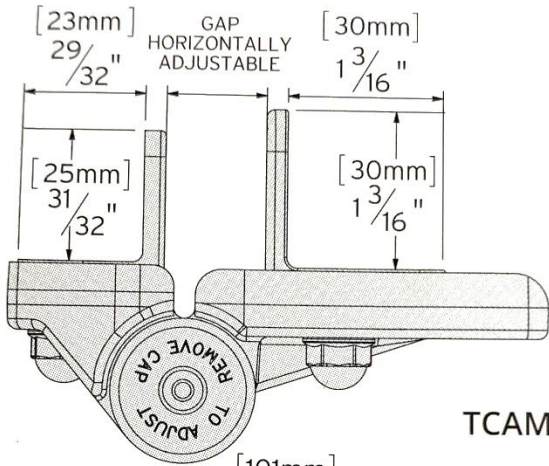

DD- PENTURE AJUSTABLE NOIR 2"

MATÉRIEL DE BARRIÈRE	ESPACE IDÉAL ENTRE LE POTEAU ET LA BARRIÈRE	VARIATION ESPACE
MÉTAL, BOIS, VINYL	1 3/8" (35MM)	7/8"- 2" (22-50 MM)

TCAMA2