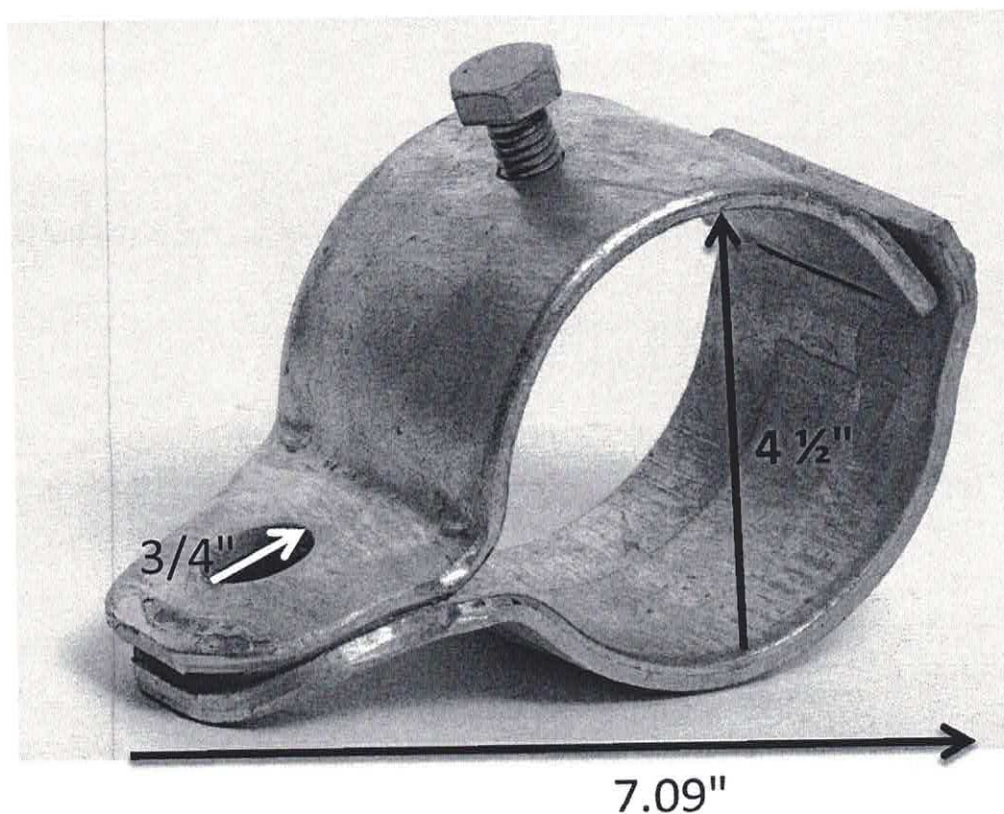

CHARNIÈRE GALV 2 3/8

DIMENSION :

HAUTEUR : 2 3/8"
LONGUEUR : 5"
POIDS : 1.36 LBS
DIAMÈTRE : 3/4"

CHARNIÈRE GALV 2 7/8

DIMENSION :

HAUTEUR : 2 7/8"

LONGUEUR : 6"

POIDS : 1.70 LBS

DIAMÈTRE : 3/4"

CHARNIÈRE 3 ½ GALV

DIMENSION :

HAUTEUR : 3 1/2"
LONGUEUR : 6.30"
POIDS : 2.89 LBS
DIAMÈTRE : 3/4"

CHARNIÈRE 4 ½ GALV

DIMENSION :

HAUTEUR : 4 1/2"
LONGUEUR : 7.09"
POIDS : 4.40 LBS
DIAMÈTRE : 3/4"

CHARNIÈRE GALV 6 5/8

DIMENSION :

HAUTEUR : 6 5/8"
LONGUEUR : 12 1/4"
POIDS : 7 LBS
DIAMÈTRE : 31"