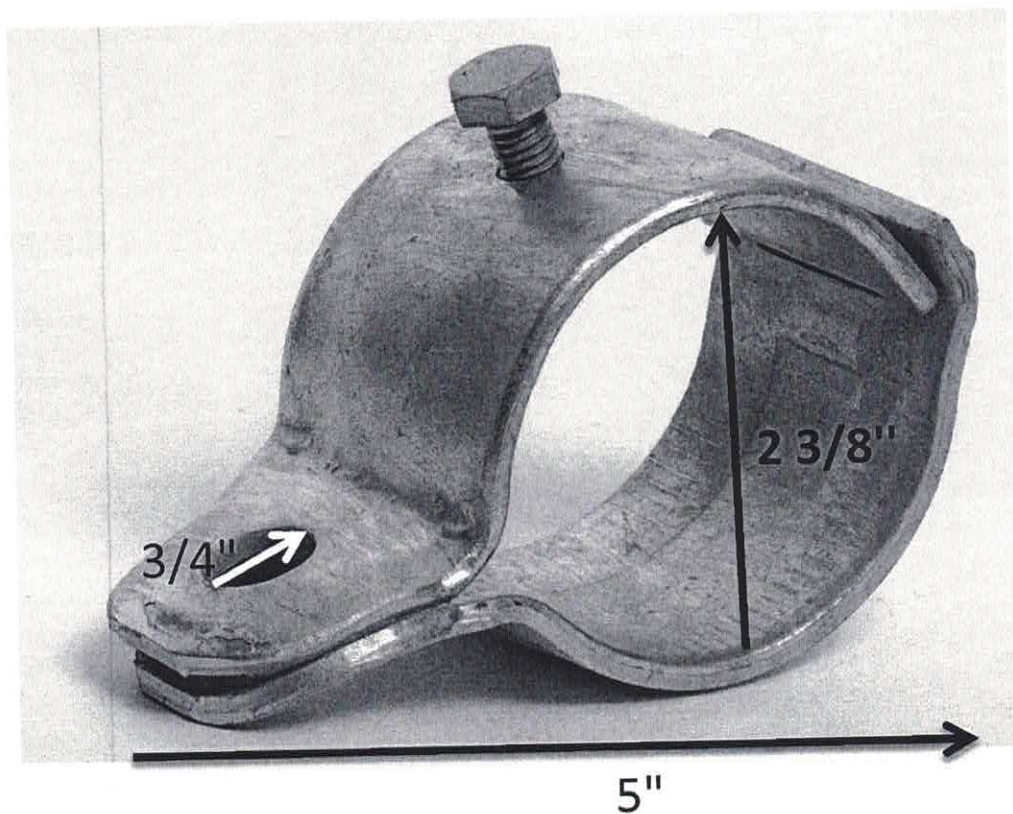

CHARNIÈRE GALV 2 3/8

DIMENSION :

HAUTEUR : 2 3/8"
LONGUEUR : 5"
POIDS : 1.36 LBS
DIAMÈTRE : 3/4"

CHARNIÈRE GALV 2 7/8

DIMENSION :

HAUTEUR : 2 7/8"

LONGUEUR : 6"

POIDS : 1.70 LBS

DIAMÈTRE : 3/4"

CHARNIÈRE 3 ½ GALV

DIMENSION :

HAUTEUR : 3 1/2"
LONGUEUR : 6.30"
POIDS : 2.89 LBS
DIAMÈTRE : 3/4"

CHARNIÈRE 4 ½ GALV

DIMENSION :

HAUTEUR : 4 1/2"
LONGUEUR : 7.09"
POIDS : 4.40 LBS
DIAMÈTRE : 3/4"

CHARNIÈRE GALV 6 5/8

DIMENSION :

HAUTEUR : 6 5/8"
LONGUEUR : 12 1/4"
POIDS : 7 LBS
DIAMÈTRE : 31"