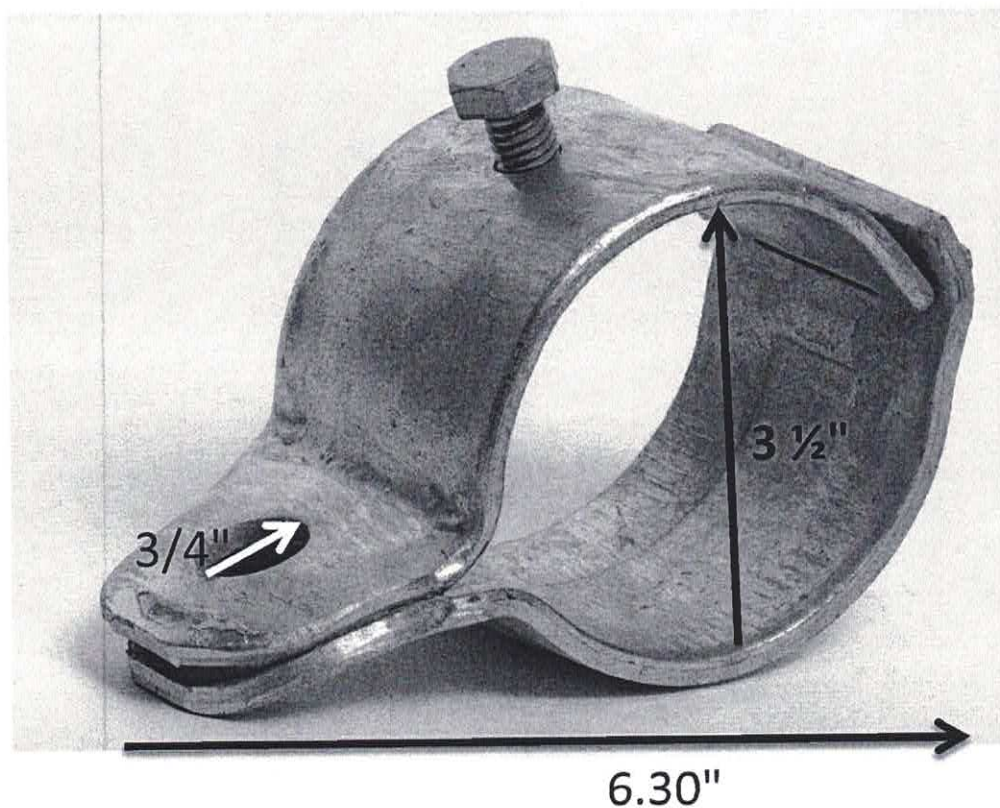

CHARNIÈRE GALV 2 3/8

DIMENSION :

HAUTEUR : 2 3/8"
LONGUEUR : 5"
POIDS : 1.36 LBS
DIAMÈTRE : 3/4"

CHARNIÈRE GALV 2 7/8

DIMENSION :

HAUTEUR : 2 7/8"

LONGUEUR : 6"

POIDS : 1.70 LBS

DIAMÈTRE : 3/4"

CHARNIÈRE 3 ½ GALV

DIMENSION :

HAUTEUR : 3 1/2"
LONGUEUR : 6.30"
POIDS : 2.89 LBS
DIAMÈTRE : 3/4"

CHARNIÈRE 4 ½ GALV

DIMENSION :

HAUTEUR : 4 1/2"
LONGUEUR : 7.09"
POIDS : 4.40 LBS
DIAMÈTRE : 3/4"

CHARNIÈRE GALV 6 5/8

DIMENSION :

HAUTEUR : 6 5/8"
LONGUEUR : 12 1/4"
POIDS : 7 LBS
DIAMÈTRE : 31"