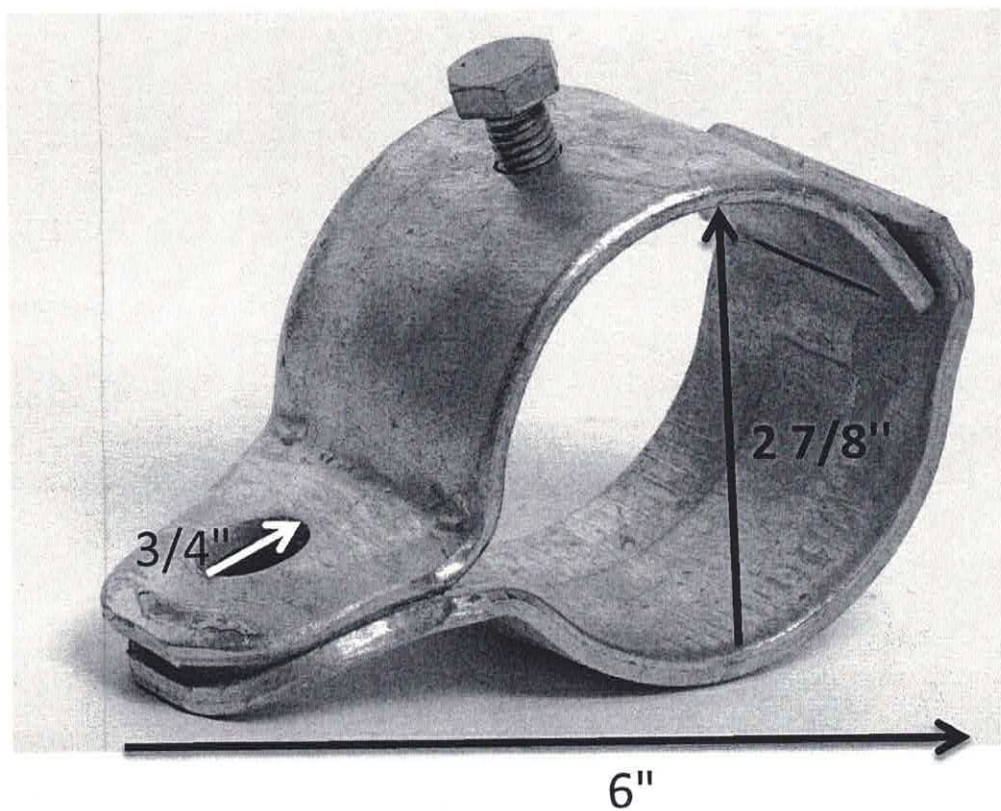

CHARNIÈRE GALV 2 3/8

DIMENSION :

HAUTEUR : 2 3/8"
LONGUEUR : 5"
POIDS : 1.36 LBS
DIAMÈTRE : 3/4"

CHARNIÈRE GALV 2 7/8

DIMENSION :

HAUTEUR : 2 7/8"

LONGUEUR : 6"

POIDS : 1.70 LBS

DIAMÈTRE : 3/4"

CHARNIÈRE 3 ½ GALV

DIMENSION :

HAUTEUR : 3 1/2"
LONGUEUR : 6.30"
POIDS : 2.89 LBS
DIAMÈTRE : 3/4"

CHARNIÈRE 4 ½ GALV

DIMENSION :

HAUTEUR : 4 1/2"
LONGUEUR : 7.09"
POIDS : 4.40 LBS
DIAMÈTRE : 3/4"

CHARNIÈRE GALV 6 5/8

DIMENSION :

HAUTEUR : 6 5/8"
LONGUEUR : 12 1/4"
POIDS : 7 LBS
DIAMÈTRE : 31"