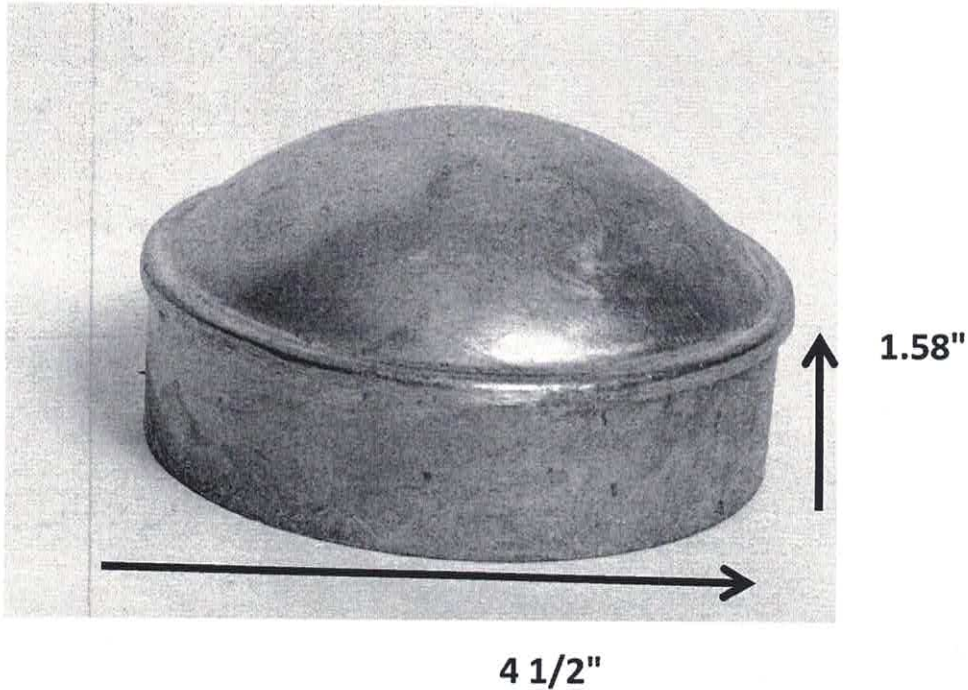

POIDS : 0.22 LBS

2 7/8"

0.39"

CAPUCHON PRINCIPAL 3 ½ GALV:

DIMENSION :

LARGEUR : 3" 1/2

HAUTEUR : 1"

POIDS : 0.25LBS

3" 1/2

1"

CAPUCHON PRINCIPAL GALV 4 1/2:

DIMENSION :

LARGEUR : 4 1/2"

HAUTEUR : 1.58"

POIDS : 0.83 LBS

CAPUCHON PRINCIPAL GALV 6 5/8:

DIMENSION :

LARGEUR : 6 5/8"

HAUTEUR : 1.58"

POIDS : 1.10 LBS

6 5/8"

1.58"

CAPUCHON PRINCIPAL GALV 8 5/8:

DIMENSION :

LARGEUR : 8 5/8"

HAUTEUR : 1.58"

POIDS : 1.25 LBS

6 5/8"

1.58"