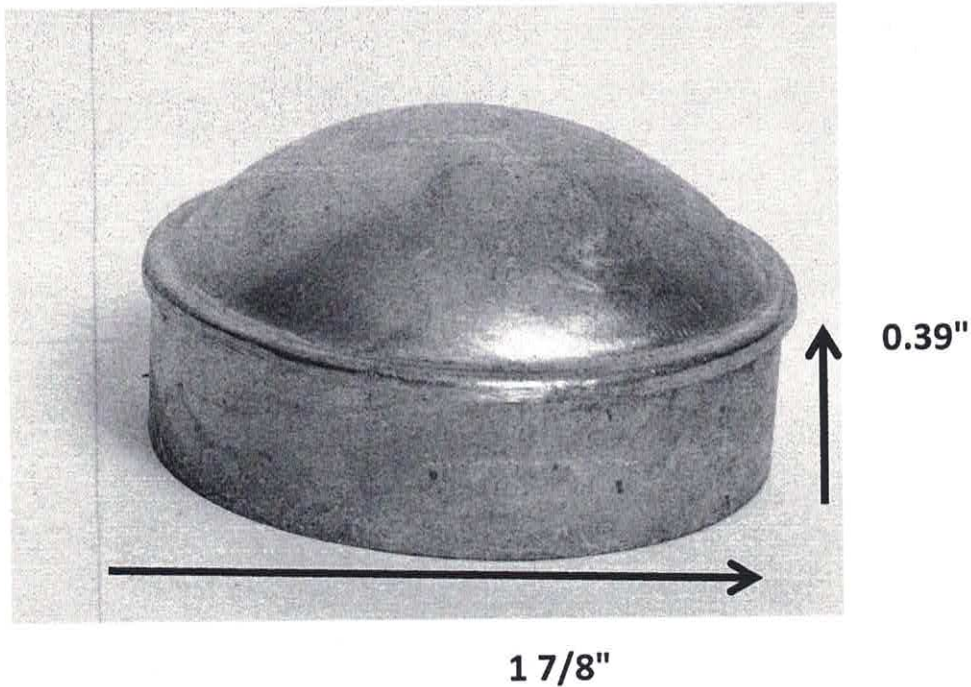

CAPUCHON PRINCIPAL 1 7/8:

DIMENSION :

LARGEUR : 1 7/8"

HAUTEUR : 0.39"

POIDS : 0.74 LBS

CAPUCHON PRINCIPAL 2 3/8:

DIMENSION :

LARGEUR : 2 3/8"

HAUTEUR : 0.79"

POIDS : 0.138 LBS

2 3/8"

0.79"

CAPUCHON PRINCIPAL 2 7/8:

DIMENSION :

LARGEUR : 2 7/8"

HAUTEUR : 0.39"

POIDS : 0.22 LBS

2 7/8"

0.39"

CAPUCHON PRINCIPAL 3 ½ GALV:

DIMENSION :

LARGEUR : 3" 1/2

HAUTEUR : 1"

POIDS : 0.25LBS

LARGEUR : 8 5/8"

HAUTEUR : 1.58"

POIDS : 1.25 LBS

6 5/8"

1.58"