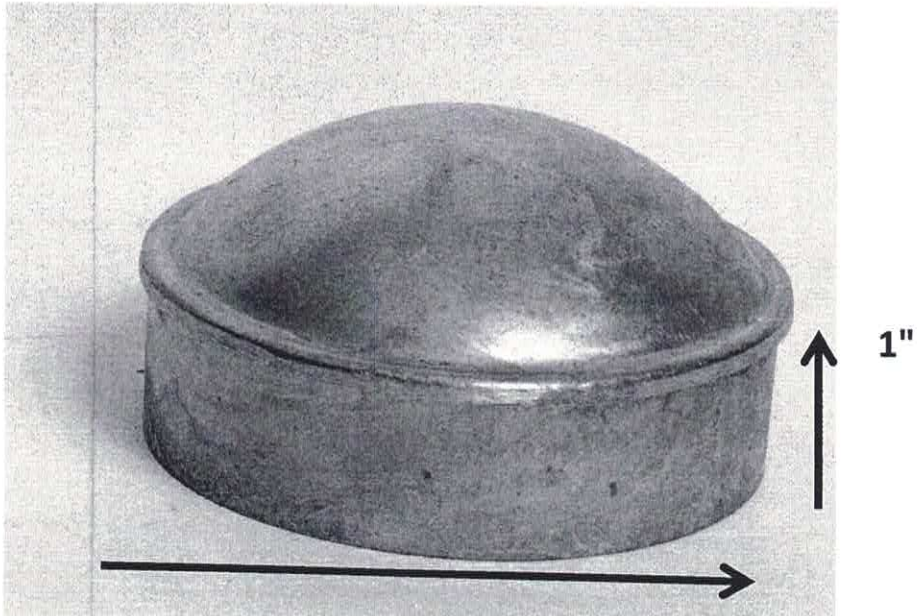

HAUTEUR : 0.79"

POIDS : 0.138 LBS

2 3/8"

0.79"

CAPUCHON PRINCIPAL 2 7/8:

DIMENSION :

LARGEUR : 2 7/8"

HAUTEUR : 0.39"

POIDS : 0.22 LBS

2 7/8"

0.39"

CAPUCHON PRINCIPAL 3 ½ GALV:

DIMENSION :

LARGEUR : 3" 1/2

HAUTEUR : 1"

POIDS : 0.25LBS

3" 1/2

1"

CAPUCHON PRINCIPAL GALV 4 1/2:

DIMENSION :

LARGEUR : 4 1/2"

HAUTEUR : 1.58"

POIDS : 0.83 LBS

CAPUCHON PRINCIPAL GALV 6 5/8:

LARGEUR : 8 5/8"

HAUTEUR : 1.58"

POIDS : 1.25 LBS

6 5/8"

1.58"