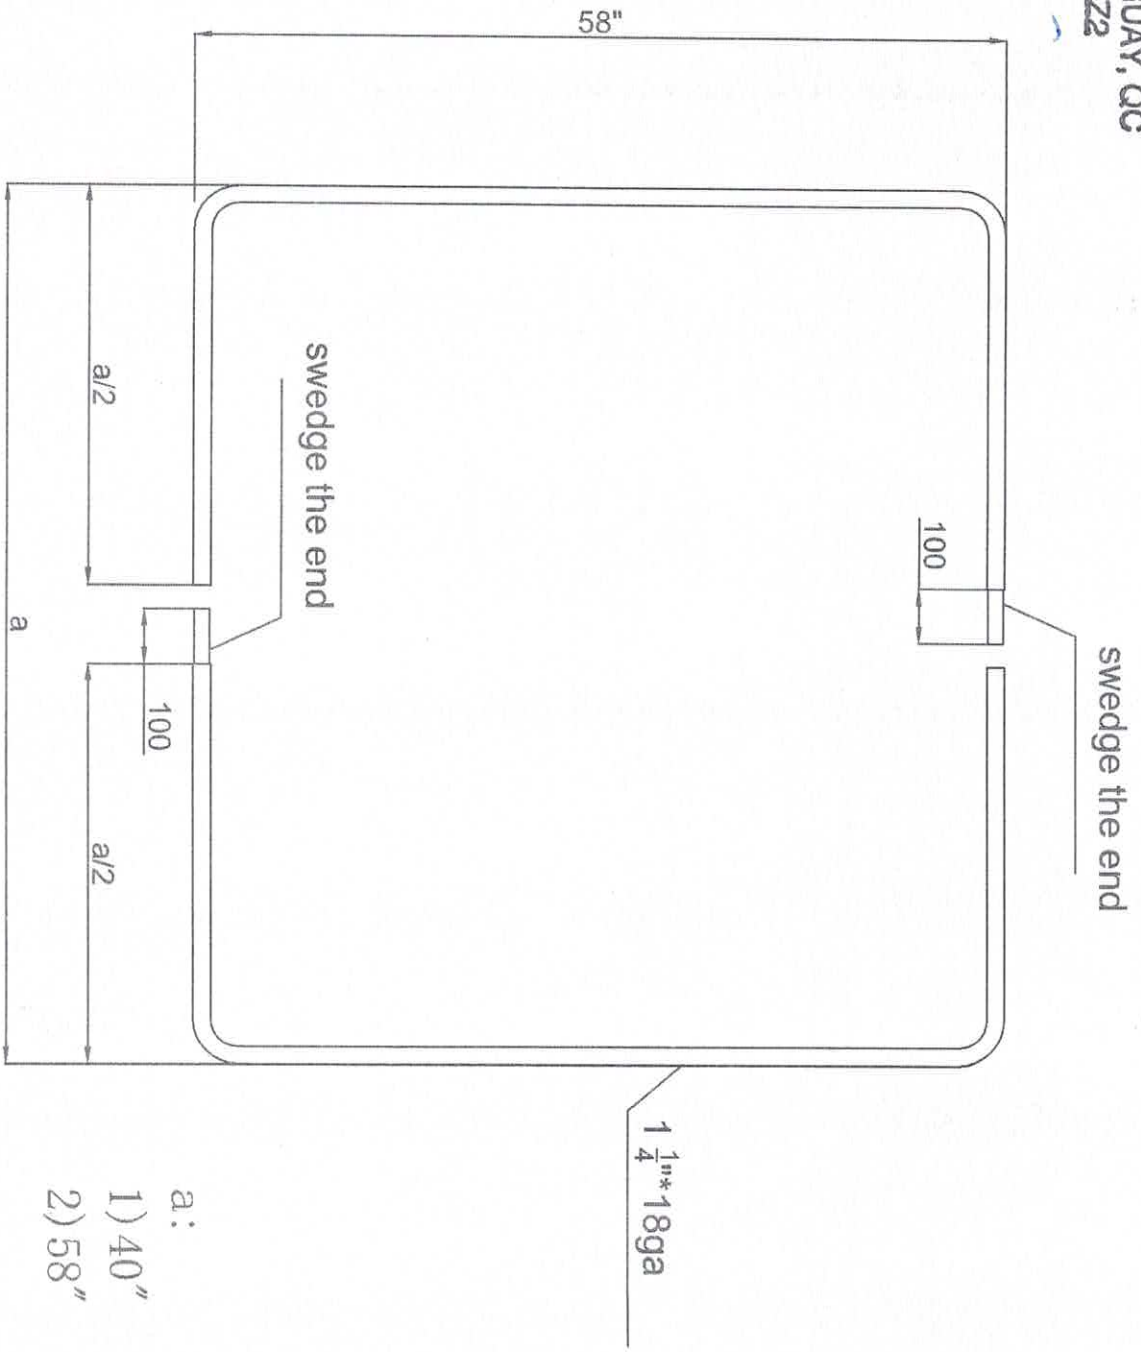

Flora
Olga
CLÔTURES DIRECTES INC.
238 BLV. INDUSTRIEL
CHÂTEAUGUAY, QC
J6J 4Z2

1 $\frac{1}{4}$ "*18ga

- a:
- 1) 40"
 - 2) 58"

Handwritten initials/signature

CLÔTURES DIRECTES INC.
238 BLV. INDUSTRIEL
CHÂTEAUGUAY, QC
J6J 4Z2

- a:
- 1) 40"
 - 2) 58"

CLÔTURES DIRECTES INC.

238 BLV. INDUSTRIEL
CHÂTEAUGUAY, QC

J6J 4Z2