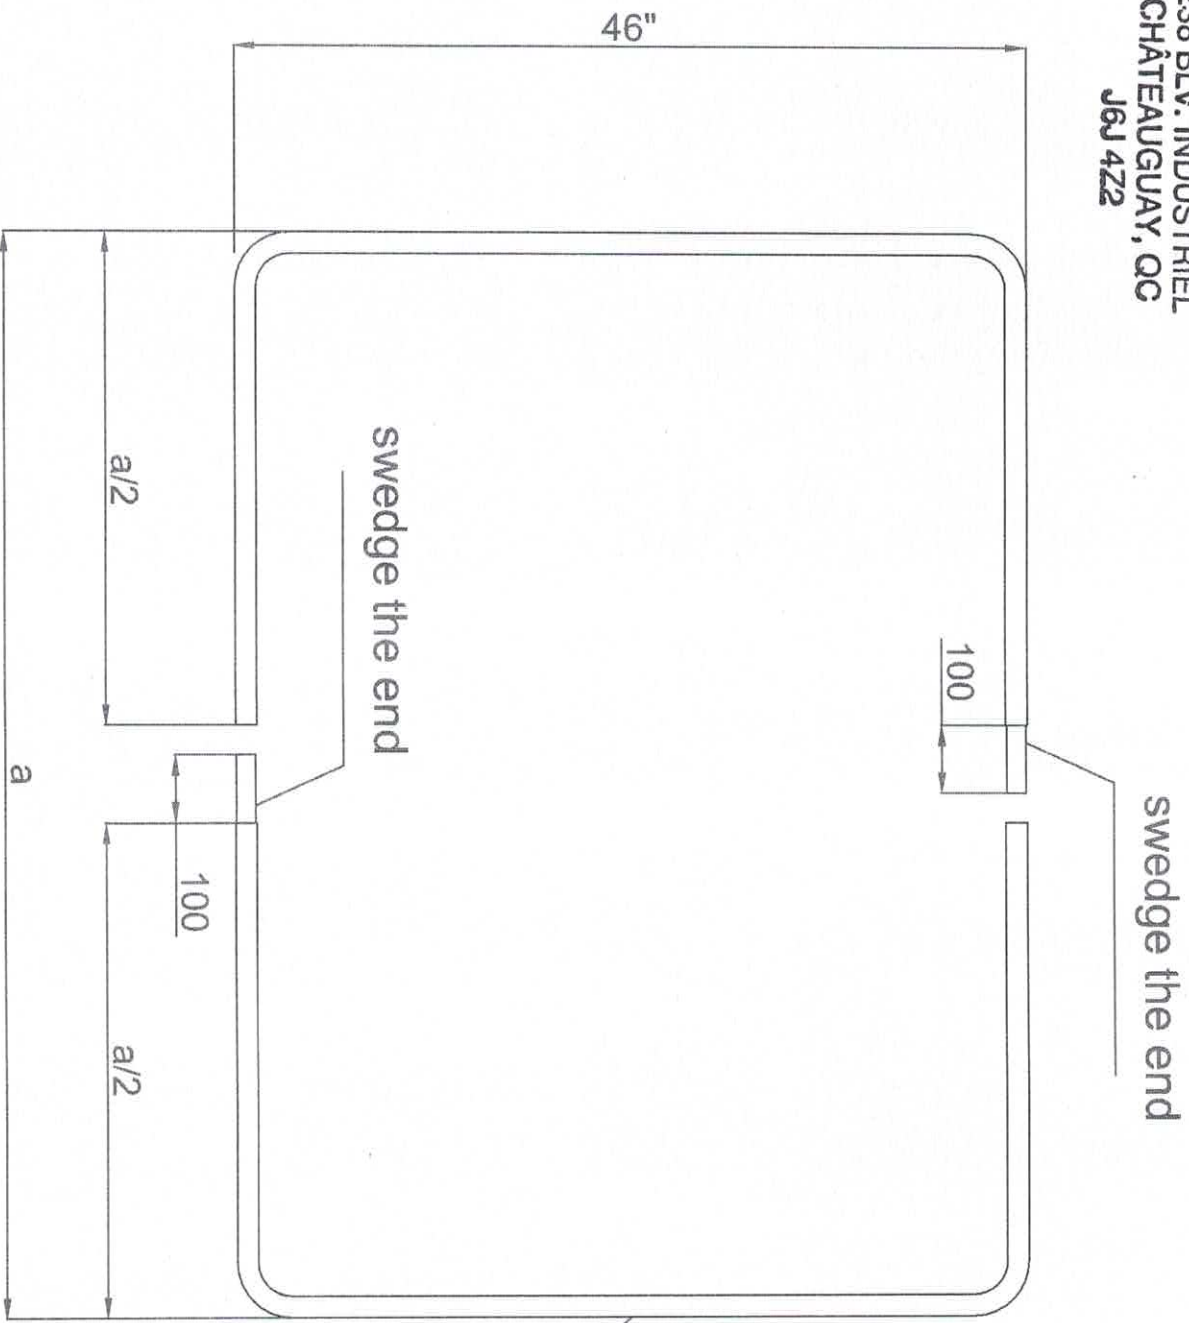

Flora
Olga
CLÔTURES DIRECTES INC.
238 BLV. INDUSTRIEL
CHÂTEAUGUAY, QC
J6J 4Z2

1 $\frac{1}{4}$ "*18ga

- a:
- 1) 40"
 - 2) 58"

Handwritten initials/signature

CLÔTURES DIRECTES INC.
238 BLV. INDUSTRIEL
CHÂTEAUGUAY, QC
J6J 4Z2

- a:
- 1) 40"
 - 2) 58"

CLÔTURES DIRECTES INC.

238 BLV. INDUSTRIEL
CHÂTEAUGUAY, QC

J6J 4Z2