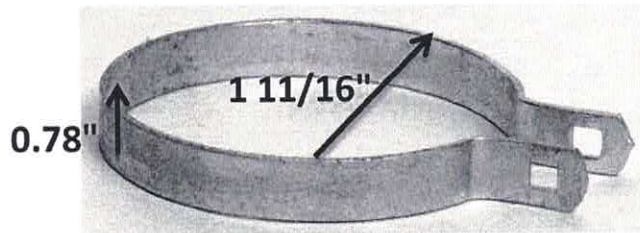

BRIDE DE TRAVERSE 1 11/16 GALV:

DIMENSION :

LARGEUR : 1 11/16"
HAUTEUR : 0.78"
POIDS : 0.13 LBS

BRIDE DE TRAVERSE 1 7/8 :

DIMENSION :

LARGEUR : 1 7/8"

HAUTEUR : 0.78"

POIDS : 0.14 LBS

BRIDE DE TRAVERSE 2 3/8 :

DIMENSION :

LARGEUR : 2 3/8"

HAUTEUR : 0.78"

POIDS : 0.18 LBS

BRIDE DE TRAVERSE 2 7/8 GALV :

DIMENSION :

LARGEUR : 2 7/8"

HAUTEUR : 0.78"

POIDS : 0.20 LBS

BRIDE DE TRAVERSE 3 1/2 :

DIMENSION :

LARGEUR : 3 1/2"

HAUTEUR : 0.78"

POIDS : 0.23 LBS

BRIDE DE TRAVERSE 4 1/2:

DIMENSION :

LARGEUR : 4 1/2"

HAUTEUR : 0.78"

POIDS : 0.37 LBS

BRIDE DE TRAVERSE 6 5/8 :

DIMENSION :

LARGEUR : 6 5/8"

HAUTEUR : 0.78"