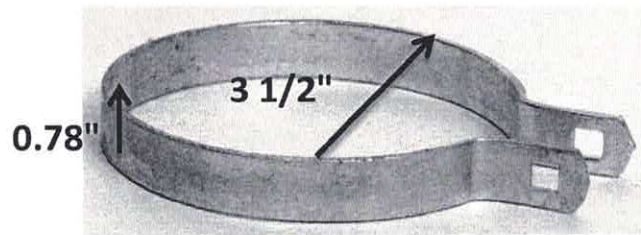

BRIDE DE TRAVERSE 2 3/8 :

DIMENSION :

LARGEUR : 2 3/8"

HAUTEUR : 0.78"

POIDS : 0.18 LBS

BRIDE DE TRAVERSE 2 7/8 GALV :

DIMENSION :

LARGEUR : 2 7/8"

HAUTEUR : 0.78"

POIDS : 0.20 LBS

BRIDE DE TRAVERSE 3 1/2 :

DIMENSION :

LARGEUR : 3 1/2"

HAUTEUR : 0.78"

POIDS : 0.23 LBS

BRIDE DE TRAVERSE 4 1/2:

DIMENSION :

LARGEUR : 4 1/2"

HAUTEUR : 0.78"

POIDS : 0.37 LBS

BRIDE DE TRAVERSE 6 5/8 :

DIMENSION :

LARGEUR : 6 5/8"

HAUTEUR : 0.78"