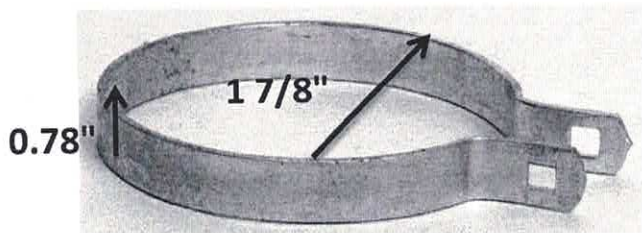

BRIDE DE TRAVERSE 1 11/16 GALV:

DIMENSION :

LARGEUR : 1 11/16"
HAUTEUR : 0.78"
POIDS : 0.13 LBS

BRIDE DE TRAVERSE 1 7/8 :

DIMENSION :

LARGEUR : 1 7/8"

HAUTEUR : 0.78"

POIDS : 0.14 LBS

BRIDE DE TRAVERSE 2 3/8 :

DIMENSION :

LARGEUR : 2 3/8"

HAUTEUR : 0.78"

POIDS : 0.18 LBS

BRIDE DE TRAVERSE 2 7/8 GALV :

DIMENSION :

LARGEUR : 2 7/8"

HAUTEUR : 0.78"

POIDS : 0.20 LBS

BRIDE DE TRAVERSE 3 1/2 :

DIMENSION :

LARGEUR : 3 1/2"

HAUTEUR : 0.78"

POIDS : 0.23 LBS

BRIDE DE TRAVERSE 4 1/2:

DIMENSION :

LARGEUR : 4 1/2"

HAUTEUR : 0.78"

POIDS : 0.37 LBS

BRIDE DE TRAVERSE 6 5/8 :

DIMENSION :

LARGEUR : 6 5/8"

HAUTEUR : 0.78"