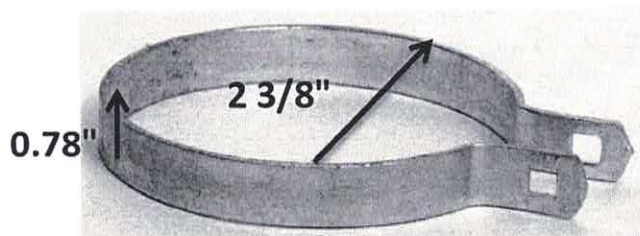

BRIDE DE TRAVERSE 1 11/16 GALV:

DIMENSION :

LARGEUR : 1 11/16"
HAUTEUR : 0.78"
POIDS : 0.13 LBS

BRIDE DE TRAVERSE 1 7/8 :

DIMENSION :

LARGEUR : 1 7/8"

HAUTEUR : 0.78"

POIDS : 0.14 LBS

BRIDE DE TRAVERSE 2 3/8 :

DIMENSION :

LARGEUR : 2 3/8"

HAUTEUR : 0.78"

POIDS : 0.18 LBS

BRIDE DE TRAVERSE 2 7/8 GALV :

DIMENSION :

LARGEUR : 2 7/8"

HAUTEUR : 0.78"

POIDS : 0.20 LBS

BRIDE DE TRAVERSE 3 1/2 :

DIMENSION :

LARGEUR : 3 1/2"

HAUTEUR : 0.78"

POIDS : 0.23 LBS

BRIDE DE TRAVERSE 4 1/2:

DIMENSION :

LARGEUR : 4 1/2"

HAUTEUR : 0.78"

POIDS : 0.37 LBS

BRIDE DE TRAVERSE 6 5/8 :

DIMENSION :

LARGEUR : 6 5/8"

HAUTEUR : 0.78"