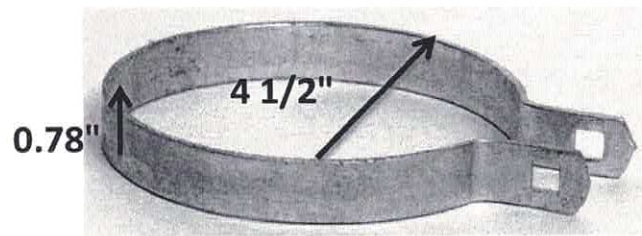

BRIDE DE TRAVERSE 2 3/8 :

DIMENSION :

LARGEUR : 2 3/8"

HAUTEUR : 0.78"

POIDS : 0.18 LBS

BRIDE DE TRAVERSE 2 7/8 GALV :

DIMENSION :

LARGEUR : 2 7/8"

HAUTEUR : 0.78"

POIDS : 0.20 LBS

BRIDE DE TRAVERSE 3 1/2 :

DIMENSION :

LARGEUR : 3 1/2"

HAUTEUR : 0.78"

POIDS : 0.23 LBS

BRIDE DE TRAVERSE 4 1/2:

DIMENSION :

LARGEUR : 4 1/2"

HAUTEUR : 0.78"

POIDS : 0.37 LBS

BRIDE DE TRAVERSE 6 5/8 :

DIMENSION :

LARGEUR : 6 5/8"

HAUTEUR : 0.78"