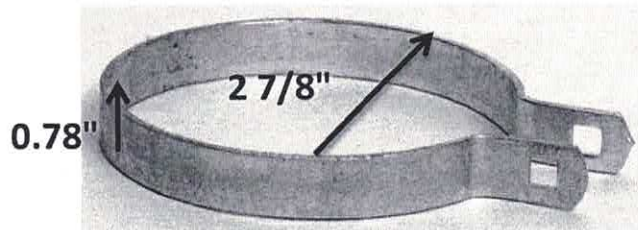

BRIDE DE TRAVERSE 1 11/16 GALV:

DIMENSION :

LARGEUR : 1 11/16"
HAUTEUR : 0.78"
POIDS : 0.13 LBS

BRIDE DE TRAVERSE 1 7/8 :

DIMENSION :

LARGEUR : 1 7/8"

HAUTEUR : 0.78"

POIDS : 0.14 LBS

BRIDE DE TRAVERSE 2 3/8 :

DIMENSION :

LARGEUR : 2 3/8"

HAUTEUR : 0.78"

POIDS : 0.18 LBS

BRIDE DE TRAVERSE 2 7/8 GALV :

DIMENSION :

LARGEUR : 2 7/8"

HAUTEUR : 0.78"

POIDS : 0.20 LBS

BRIDE DE TRAVERSE 3 1/2 :

DIMENSION :

LARGEUR : 3 1/2"

HAUTEUR : 0.78"

POIDS : 0.23 LBS

BRIDE DE TRAVERSE 4 1/2:

DIMENSION :

LARGEUR : 4 1/2"

HAUTEUR : 0.78"

POIDS : 0.37 LBS

BRIDE DE TRAVERSE 6 5/8 :

DIMENSION :

LARGEUR : 6 5/8"

HAUTEUR : 0.78"